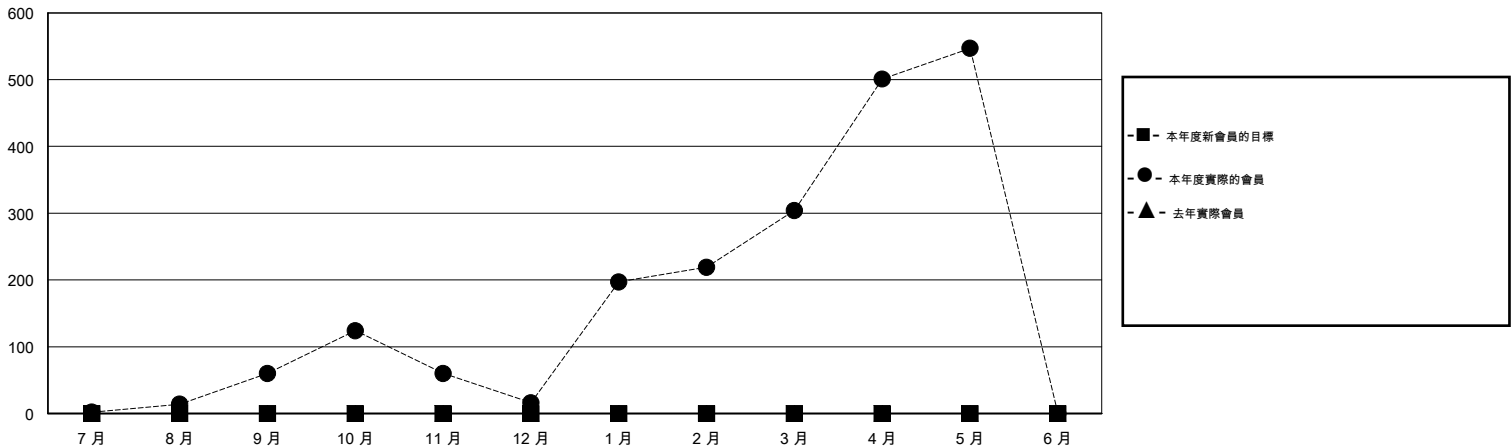

MONTHLY MEMBERSHIP PROGRESS REPORT

District 390

Results as of: 5/31/2015

GMT: OPEN

地點 CHINA

GMT憲章區 5

分會					位會員@每位須繳				
成果 2014-2015					成果 2014-2015				
季	新分會目標	新會	會員流失的分會	淨增/減	季	新會員目標	增加的授證/新會員	退會人數	淨增/減
7月/8月/9月	0	1	0	1	7月/8月/9月	0	69	9	60
10月/11月/12月	0	0	1	-1	10月/11月/12月	0	98	142	-44
1月/2月/3月	0	5	0	5	1月/2月/3月	0	353	65	288
4月/5月/6月	0	9	1	8	4月/5月/6月	0	276	33	243

目標與實際新會累積

目標和實際會員累積

已取消的分會: 2	38 CLUBS OF 39 增添1位或以上的新會員	性別分佈
放棄的會員		男 745 (56.57%)
過世 1		女 572 (43.43%)
分會已取消 66	點擊這裡取得健康評估資料	家庭單位會員 68
其他 182		戶長 34
總計 249		非戶長 34