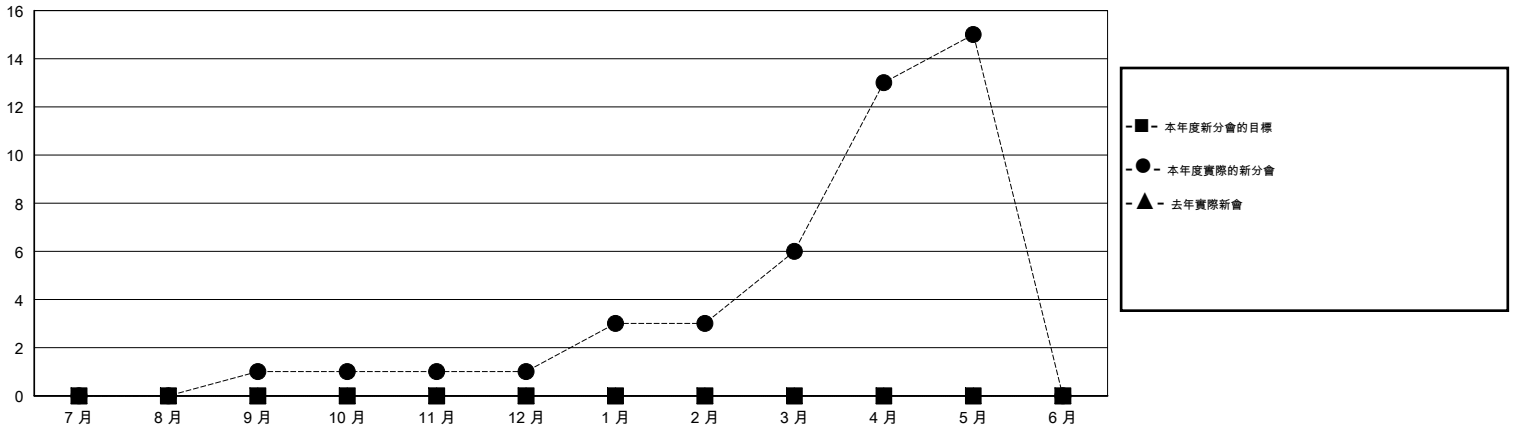

MONTHLY MEMBERSHIP PROGRESS REPORT

District 390

Results as of: 5/31/2015

GMT: OPEN

地點 CHINA

GMT憲章區 5

分會					位會員@每位須繳				
成果 2014-2015					成果 2014-2015				
季	新分會目標	新會	會員流失的分會	淨增/減	季	新會員目標	增加的授證/新會員	退會人數	淨增/減
7月/8月/9月	0	1	0	1	7月/8月/9月	0	69	9	60
10月/11月/12月	0	0	1	-1	10月/11月/12月	0	98	142	-44
1月/2月/3月	0	5	0	5	1月/2月/3月	0	353	65	288
4月/5月/6月	0	9	1	8	4月/5月/6月	0	276	33	243

目標與實際新會累積

目標和實際會員累積

已取消的分會: 2	38 CLUBS OF 39 增添1位或以上的新會員	性別分佈
放棄的會員		男 745 (56.57%)
過世 1		女 572 (43.43%)
分會已取消 66	點擊這裡取得健康評估資料	家庭單位會員 68
其他 182		戶長 34
總計 249		非戶長 34